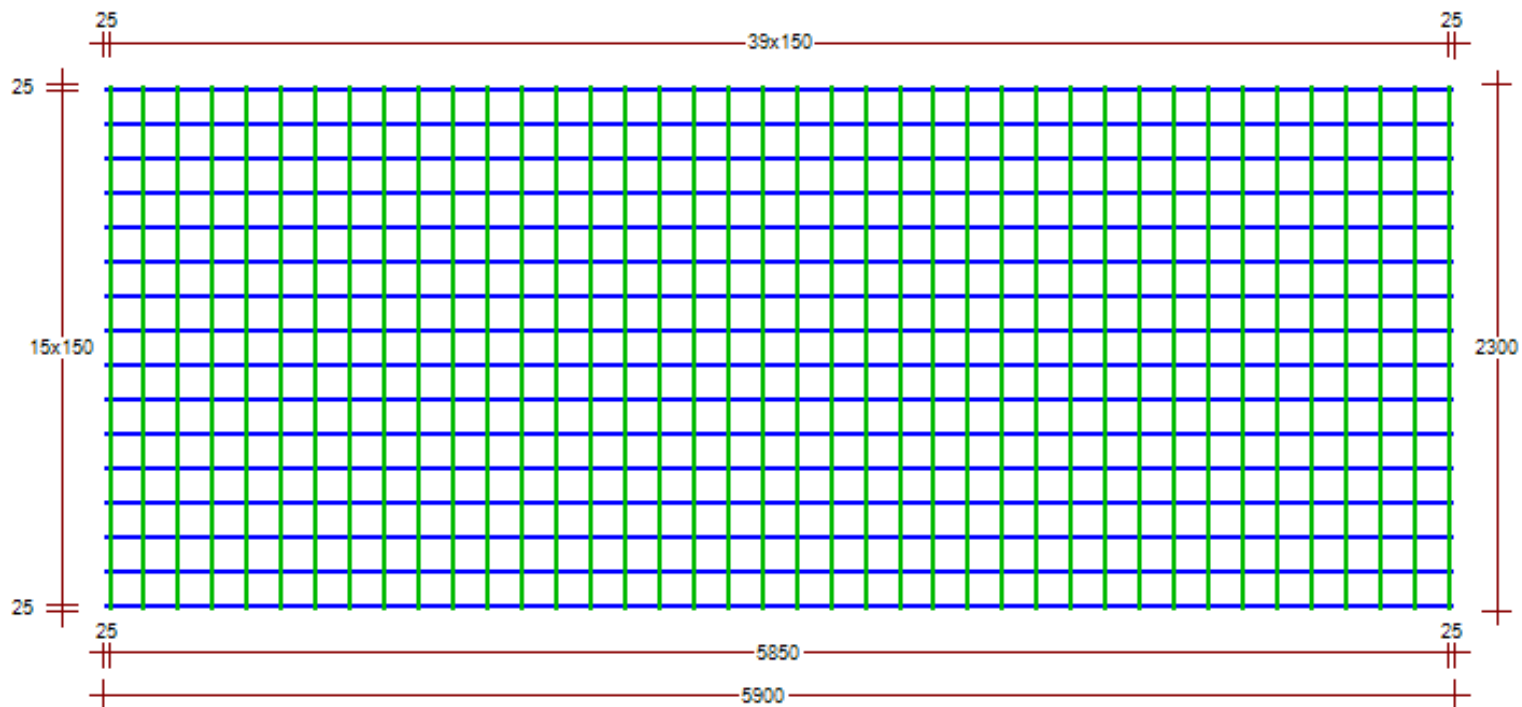

NÄTNUMMER: 50-10150				TILLVERKNINGSINSTR.: Buntstorlek 10st										
TOT. ANTAL: 1				TOT. VIKT: 115		ST/BUNT: 1		VIKT/BUNT: 116		VIKT/ST: 115,01		TOLERANS: 1	VÄNDNING: Ska vändas	REV:
	STÅLSORT	ANTAL	LÄNGD	Ø mm	FRILÄGGNING	KROKSI DA	DT	STÅNGDELNING					VIKT PER NÄT	
Längsgående 1	K500AB-W	16	5 900	10	f31: 25 f41: 25			15x150					58,24	
Tvärgående	K500AB-W	40	2 300	10	f11: 25 f21: 25			39x150					56,76	

SAMMANDRAG	STÅLSORT	Ø	VIKT (kg)
	K500AB-W	10	115
TOTAL VIKT(kg) DENNA SIDA			115

NÄTSKISS

NÄTFÖRTECKNING

		PROJEKTNAMN Standardprodukter		
		PROJEKTDEL Standardnät	UPPDRAGSNUMMER	HUVUDMÄRKNING Ingen färg
FÖRTECKNINGSNR. 50-10150		TILLHÖR RITNING	UNDERORDNAD MÄRKNING Ingen färg	
SIDA 1/1	UTFÖRD AV ME	FÄRDIGSTÄLLD DATUM	GRANSKAD AV	REVISION