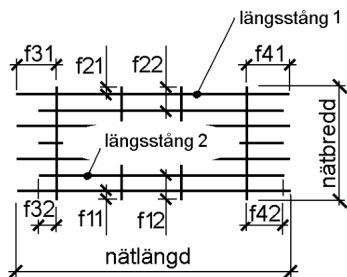

NÄTNUMMER: 50-10150				TILLVERKNINGSINSTR.: Buntstorlek 10st										
TOT. ANTAL: 1				TOT. VIKT: 115		ST/BUNT: 1		VIKT/BUNT: 116		VIKT/ST: 115,01		TOLERANS: 1	VÄNDNING: Ska vändas	REV:
	STÅLSORT	ANTAL	LÄNGD	Ø mm	FRILÄGGNING	KROKSI DA	DT	STÅNGDELNING					VIKT PER NÄT	
Längsgående 1	K500AB-W	16	5 900	10	f31: 25 f41: 25			15x150					58,24	
Tvärgående	K500AB-W	40	2 300	10	f11: 25 f21: 25			39x150					56,76	

SAMMANDRAG	STÅLSORT	Ø	VIKT (kg)
	K500AB-W	10	115
TOTAL VIKT(kg) DENNA SIDA			115

NÄTSKISS

NÄTFÖRTECKNING

		PROJEKTNAMN Standardprodukter		
		PROJEKTDEL Standardnät	UPPDRAGSNUMMER	HUVUDMÄRKNING Ingen färg
FÖRTECKNINGSNR. 50-10150		TILLHÖR RITNING	UNDERORDNAD MÄRKNING Ingen färg	
SIDA 1/1	UTFÖRD AV ME	FÄRDIGSTÄLLD DATUM	GRANSKAD AV	REVISION