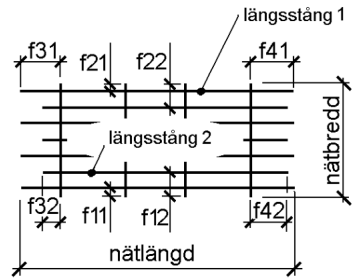

NÄTNUMMER: 50-7150				TILLVERKNINGSINSTR.: Buntstorlek 20st										
TOT. ANTAL: 1				TOT. VIKT: 56		ST/BUNT: 1		VIKT/BUNT: 57		VIKT/ST: 56,29		TOLERANS: 1	VÄNDNING: Ska vändas	REV:
	STÅLSORT	ANTAL	LÄNGD	Ø mm	FRILÄGGNING	KROKSI DA	DT	STÅNGDELNING					VIKT PER NÄT	
Längsgående 1	K500AB-W	16	5 900	7	f31: 25 f41: 25			15x150					28,51	
Tvärgående	K500AB-W	40	2 300	7	f11: 25 f21: 25			39x150					27,78	

SAMMANDRAG	STÅLSORT	Ø	VIKT (kg)
	K500AB-W	7	56
TOTAL VIKT(kg) DENNA SIDA			56

NÄTSKISS

NÄTFÖRTECKNING

		PROJEKTNAMN Standardprodukter		
		PROJEKTDEL Standardnät	UPPDRAGSNUMMER	HUVUDMÄRKNING Ingen färg
FÖRTECKNINGSNR. 50-7150		TILLHÖR RITNING	UNDERORDNAD MÄRKNING Ingen färg	
SIDA 1/1	UTFÖRD AV ME	FÄRDIGSTÄLLD DATUM	GRANSKAD AV	REVISION