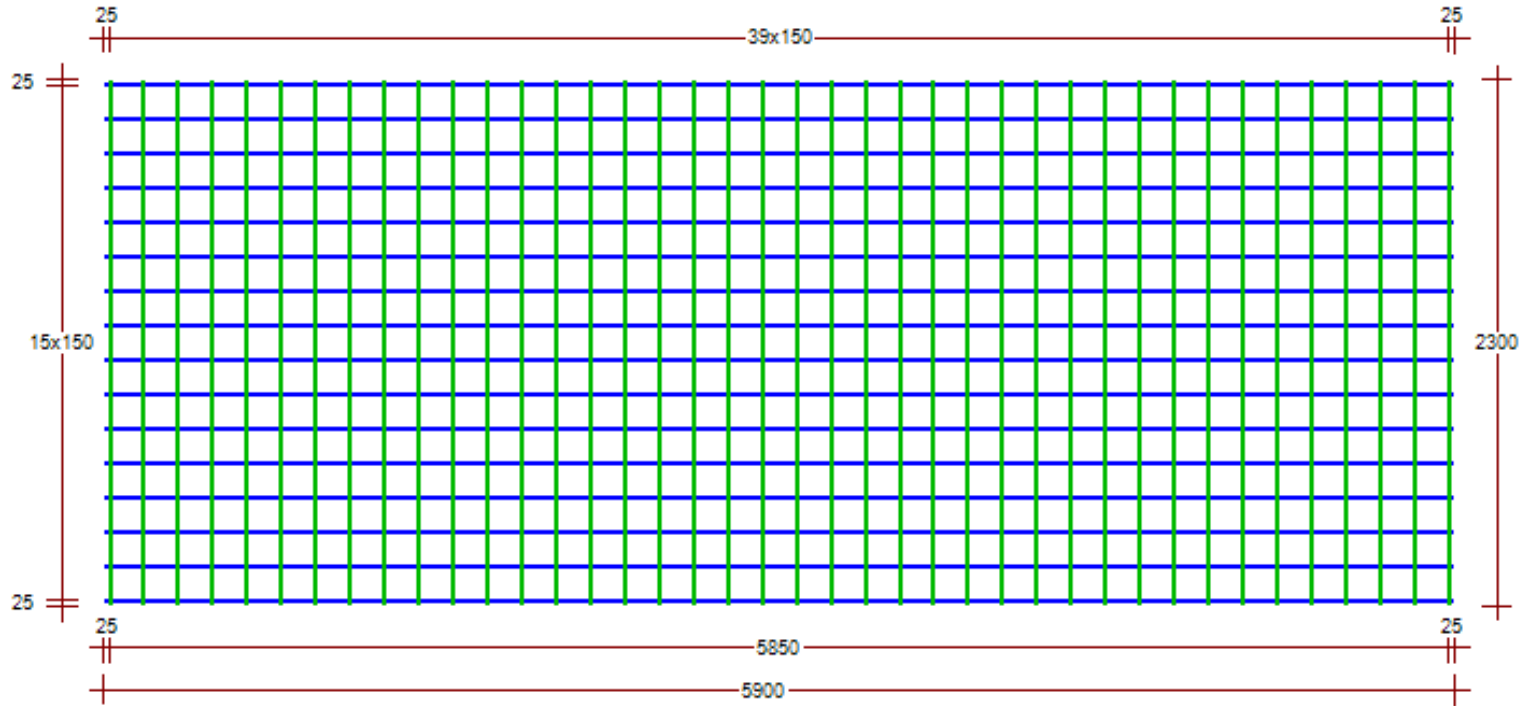

NÄTNUMMER: 50-7150				TILLVERKNINGSINSTR.: Buntstorlek 20st										
TOT. ANTAL: 1				TOT. VIKT: 56		ST/BUNT: 1		VIKT/BUNT: 57		VIKT/ST: 56,29		TOLERANS: 1	VÄNDNING: Ska vändas	REV:
	STÅLSORT	ANTAL	LÄNGD	Ø mm	FRILÄGGNING	KROKSI DA	DT	STÅNGDELNING					VIKT PER NÄT	
Längsgående 1	K500AB-W	16	5 900	7	f31: 25 f41: 25			15x150					28,51	
Tvärgående	K500AB-W	40	2 300	7	f11: 25 f21: 25			39x150					27,78	

SAMMANDRAG	STÅLSORT	Ø	VIKT (kg)
	K500AB-W	7	56
TOTAL VIKT(kg) DENNA SIDA			56

NÄTSKISS

NÄTFÖRTECKNING

		PROJEKTNAMN Standardprodukter		
		PROJEKTDEL Standardnät	UPPDRAGSNUMMER	HUVUDMÄRKNING Ingen färg
FÖRTECKNINGSNR. 50-7150		TILLHÖR RITNING	UNDERORDNAD MÄRKNING Ingen färg	
SIDA 1/1	UTFÖRD AV ME	FÄRDIGSTÄLLD DATUM	GRANSKAD AV	REVISION