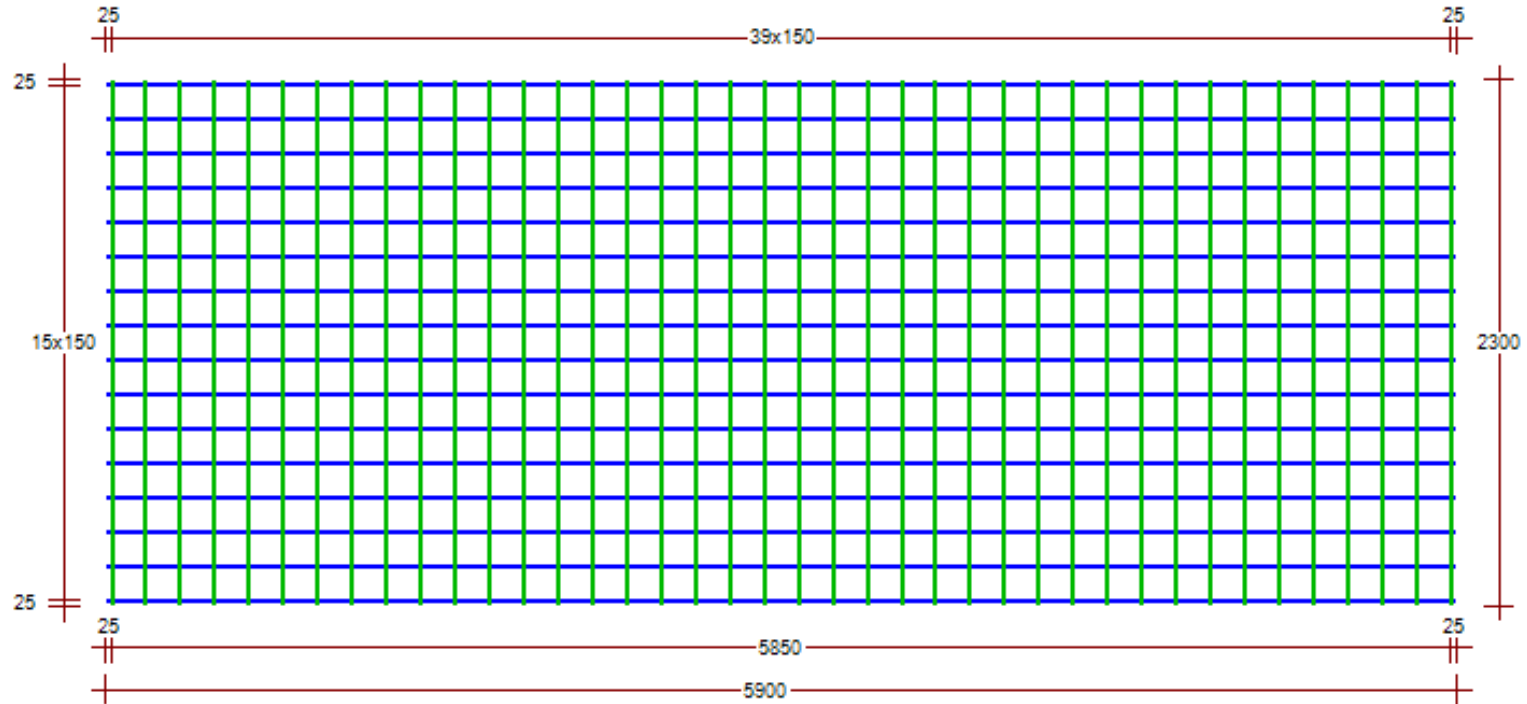

NÄTNUMMER: 50-8150				TILLVERKNINGSINSTR.: Buntstorlek 20st										
TOT. ANTAL: 1				TOT. VIKT: 74		ST/BUNT: 1		VIKT/BUNT: 74		VIKT/ST: 73,63		TOLERANS: 1	VÄNDNING: Ska vändas	REV:
	STÅLSORT	ANTAL	LÄNGD	Ø mm	FRILÄGGNING	KROKSI DA	DT	STÅNGDELNING					VIKT PER NÄT	
Längsgående 1	K500AB-W	16	5 900	8	f31: 25 f41: 25			15x150					37,29	
Tvärgående	K500AB-W	40	2 300	8	f11: 25 f21: 25			39x150					36,34	

SAMMANDRAG	STÅLSORT	Ø	VIKT (kg)
	K500AB-W	8	74
TOTAL VIKT(kg) DENNA SIDA			74