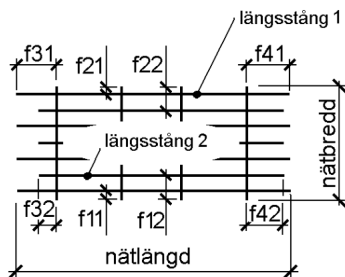

NÄTSKISS

NÄTFÖRTECKNING

		PROJEKTNAMN Standardprodukter		
		PROJEKTDEL Standardnät	UPPDRAGSNUMMER	HUVUDMÄRKNING Ingen färg
FÖRTECKNINGSNR. 50-8150		TILLHÖR RITNING	UNDERORDNAD MÄRKNING Ingen färg	
SIDA 1/1	UTFÖRD AV ME	FÄRDIGSTÄLLD DATUM	GRANSKAD AV	REVISION