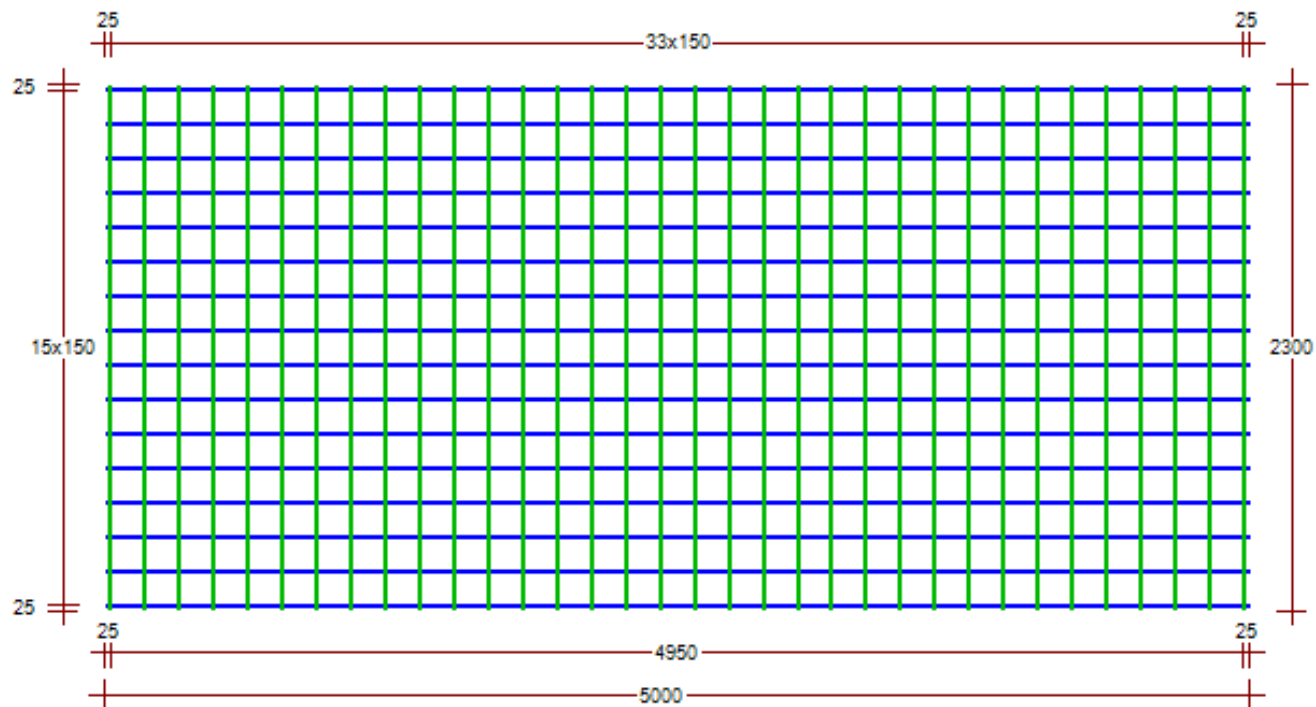

NÄTNUMMER: 5150				TILLVERKNINGSINSTR.: Buntstorlek 50st										
TOT. ANTAL: 1				TOT. VIKT: 24		ST/BUNT: 1		VIKT/BUNT: 25		VIKT/ST: 24,36		TOLERANS: 1	VÄNDNING: Ska vändas	REV:
	STÅLSORT	ANTAL	LÄNGD	Ø mm	FRILÄGGNING	KROKSI DA	DT	STÅNGDELNING					VIKT PER NÄT	
Längsgående 1	K500AB-W	16	5 000	5	f31: 25 f41: 25			15x150					12,32	
Tvärgående	K500AB-W	34	2 300	5	f11: 25 f21: 25			33x150					12,04	

SAMMANDRAG	STÅLSORT	Ø	VIKT (kg)
	K500AB-W	5	24
TOTAL VIKT(kg) DENNA SIDA			24