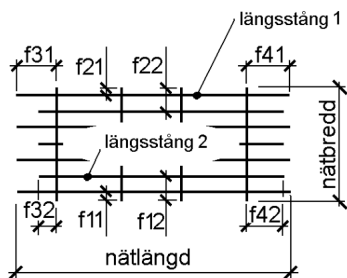

NÄTSKISS

NÄTFÖRTECKNING

		PROJEKTNAMN Standardprodukter		
		PROJEKTDEL Standardnät	UPPDRAGSNUMMER	HUVUDMÄRKNING Ingen färg
FÖRTECKNINGSNR. 5150		TILLHÖR RITNING	UNDERORDNAD MÄRKNING Ingen färg	
SIDA 1/1	UTFÖRD AV ME	FÄRDIGSTÄLLD DATUM	GRANSKAD AV	REVISION