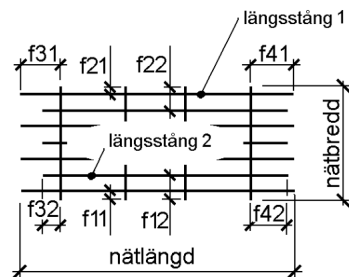

NÄTSKISS

NÄTFÖRTECKNING

		PROJEKTNAMN Standardprodukter		
		PROJEKTDEL Standardnät	UPPDRAGSNUMMER	HUVUDMÄRKNING Ingen färg
FÖRTECKNINGSNR. 5200		TILLHÖR RITNING	UNDERORDNAD MÄRKNING Ingen färg	
SIDA 1/1	UTFÖRD AV ME	FÄRDIGSTÄLLD DATUM	GRANSKAD AV	REVISION