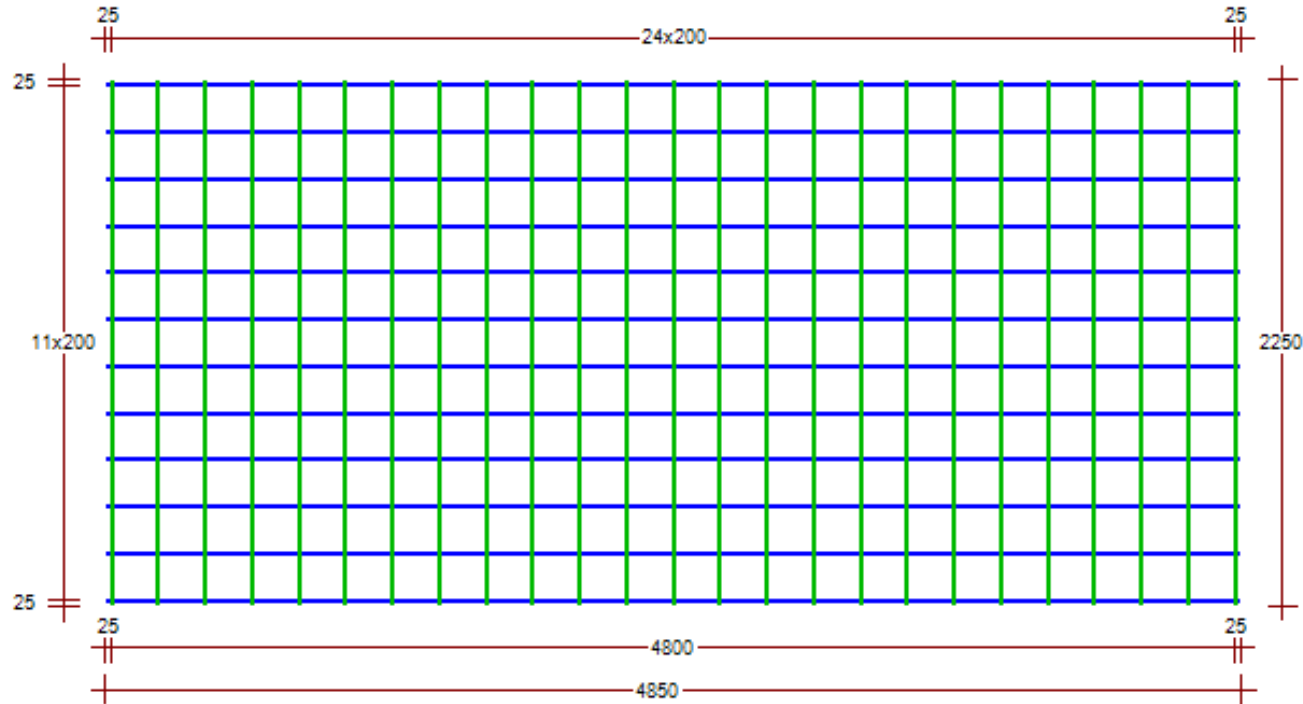

NÄTNUMMER: 5200				TILLVERKNINGSINSTR.: Buntstorlek 50st										
TOT. ANTAL: 1				TOT. VIKT: 18		ST/BUNT: 1		VIKT/BUNT: 18		VIKT/ST: 17,63		TOLERANS: 1	VÄNDNING: Ska vändas	REV:
	STÅLSORT	ANTAL	LÄNGD	Ø mm	FRILÄGGNING	KROKSI DA	DT	STÅNGDELNING					VIKT PER NÄT	
Längsgående 1	K500AB-W	12	4 850	5	f31: 25 f41: 25			11x200					8,96	
Tvärgående	K500AB-W	25	2 250	5	f11: 25 f21: 25			24x200					8,66	

SAMMANDRAG	STÅLSORT	Ø	VIKT (kg)
	K500AB-W	5	18
TOTAL VIKT(kg) DENNA SIDA			18