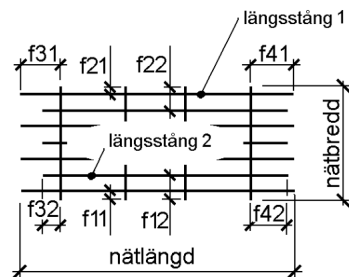

NÄTNUMMER: 6200				TILLVERKNINGSINSTR.: Buntstorlek 50st										
TOT. ANTAL: 1				TOT. VIKT: 25		ST/BUNT: 1		VIKT/BUNT: 26		VIKT/ST: 25,41		TOLERANS: 1	VÄNDNING: Ska vändas	REV:
	STÅLSORT	ANTAL	LÄNGD	Ø mm	FRILÄGGNING	KROKSI DA	DT	STÅNGDELNING					VIKT PER NÄT	
Längsgående 1	K500AB-W	12	4 850	6	f31: 25 f41: 25			11x200					12,92	
Tvärgående	K500AB-W	25	2 250	6	f11: 25 f21: 25			24x200					12,49	

SAMMANDRAG	STÅLSORT	Ø	VIKT (kg)
	K500AB-W	6	25
	TOTAL VIKT(kg) DENNA SIDA		25

NÄTSKISS

NÄTFÖRTECKNING

		PROJEKTNAMN Standardprodukter		
		PROJEKTDEL Standardnät	UPPDRAGSNUMMER	HUVUDMÄRKNING Ingen färg
FÖRTECKNINGSNR. 6200		TILLHÖR RITNING	UNDERORDNAD MÄRKNING Ingen färg	
SIDA 1/1	UTFÖRD AV ME	FÄRDIGSTÄLLD DATUM	GRANSKAD AV	REVISION