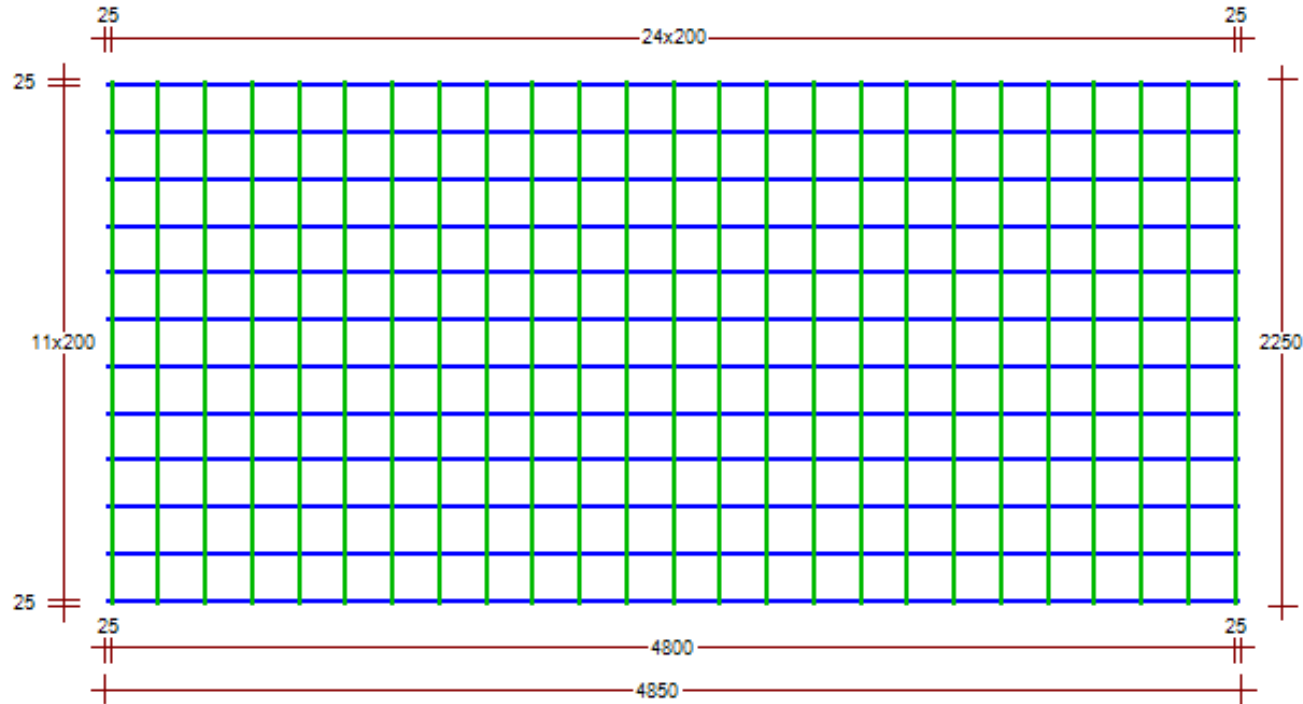

NÄTNUMMER: 6200				TILLVERKNINGSINSTR.: Buntstorlek 50st										
TOT. ANTAL: 1				TOT. VIKT: 25		ST/BUNT: 1		VIKT/BUNT: 26		VIKT/ST: 25,41		TOLERANS: 1	VÄNDNING: Ska vändas	REV:
	STÅLSORT	ANTAL	LÄNGD	Ø mm	FRILÄGGNING	KROKSI DA	DT	STÅNGDELNING					VIKT PER NÄT	
Längsgående 1	K500AB-W	12	4 850	6	f31: 25 f41: 25			11x200					12,92	
Tvärgående	K500AB-W	25	2 250	6	f11: 25 f21: 25			24x200					12,49	

SAMMANDRAG	STÅLSORT	Ø	VIKT (kg)
	K500AB-W	6	25
	TOTAL VIKT(kg) DENNA SIDA		25

NÄTSKISS

NÄTFÖRTECKNING

		PROJEKTNAMN Standardprodukter		
		PROJEKTDEL Standardnät	UPPDRAGSNUMMER	HUVUDMÄRKNING Ingen färg
FÖRTECKNINGSNR. 6200		TILLHÖR RITNING	UNDERORDNAD MÄRKNING Ingen färg	
SIDA 1/1	UTFÖRD AV ME	FÄRDIGSTÄLLD DATUM	GRANSKAD AV	REVISION