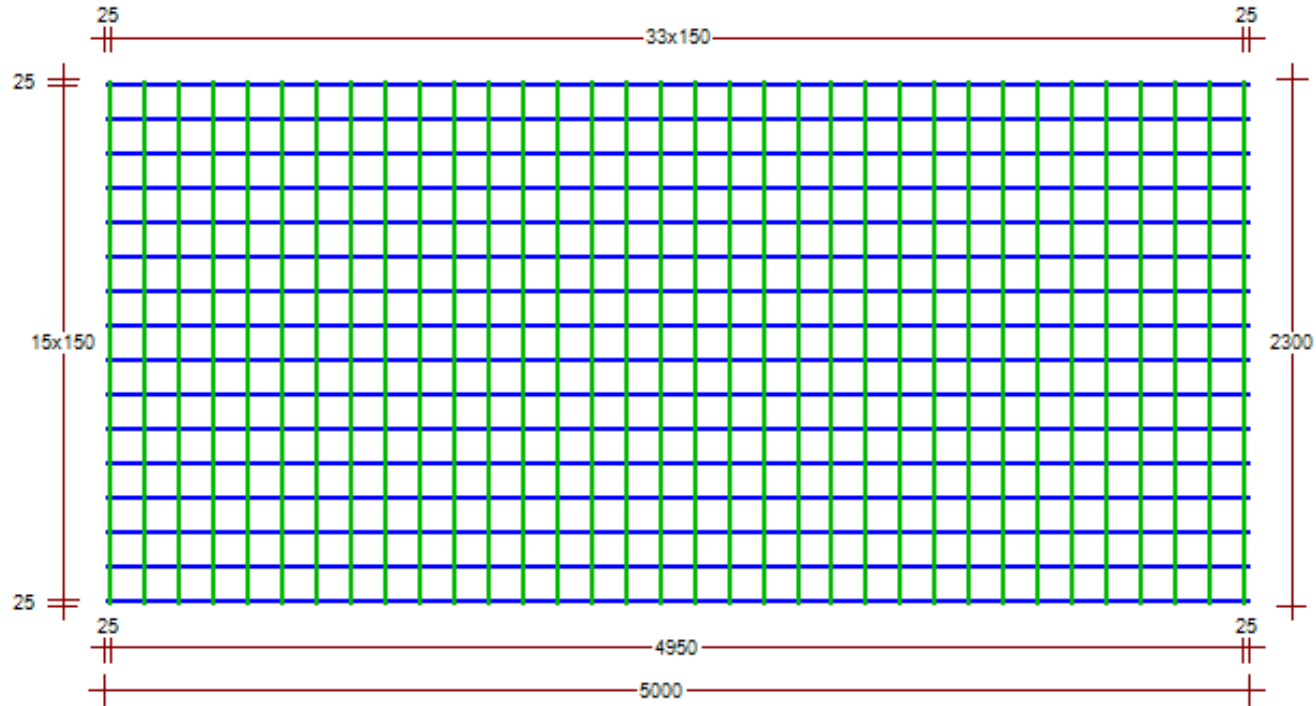

NÄTNUMMER: 8150				TILLVERKNINGSINSTR.: Buntstorlek 20st										
TOT. ANTAL: 1				TOT. VIKT: 62		ST/BUNT: 1		VIKT/BUNT: 63		VIKT/ST: 62,49		TOLERANS: 1	VÄNDNING: Ska vändas	REV:
	STÅLSORT	ANTAL	LÄNGD	Ø mm	FRILÄGGNING	KROKSI DA	DT	STÅNGDELNING					VIKT PER NÄT	
Längsgående 1	K500AB-W	16	5 000	8	f31: 25 f41: 25			15x150					31,60	
Tvärgående	K500AB-W	34	2 300	8	f11: 25 f21: 25			33x150					30,89	

SAMMANDRAG	STÅLSORT	Ø	VIKT (kg)
	K500AB-W	8	62
TOTAL VIKT(kg) DENNA SIDA			62

NÄTSKISS

NÄTFÖRTECKNING

		PROJEKTNAMN Standardprodukter		
		PROJEKTDEL Standardnät	UPPDRAGSNUMMER	HUVUDMÄRKNING Ingen färg
FÖRTECKNINGSNR. 8150		TILLHÖR RITNING	UNDERORDNAD MÄRKNING Ingen färg	
SIDA 1/1	UTFÖRD AV ME	FÄRDIGSTÄLLD DATUM	GRANSKAD AV	REVISION