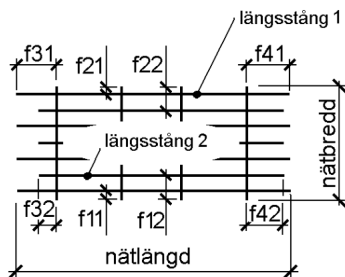

NÄTNUMMER: 8150				TILLVERKNINGSINSTR.: Buntstorlek 20st										
TOT. ANTAL: 1				TOT. VIKT: 62		ST/BUNT: 1		VIKT/BUNT: 63		VIKT/ST: 62,49		TOLERANS: 1	VÄNDNING: Ska vändas	REV:
	STÅLSORT	ANTAL	LÄNGD	Ø mm	FRILÄGGNING	KROKSI DA	DT	STÅNGDELNING					VIKT PER NÄT	
Längsgående 1	K500AB-W	16	5 000	8	f31: 25 f41: 25			15x150					31,60	
Tvärgående	K500AB-W	34	2 300	8	f11: 25 f21: 25			33x150					30,89	

SAMMANDRAG	STÅLSORT	Ø	VIKT (kg)
	K500AB-W	8	62
TOTAL VIKT(kg) DENNA SIDA			62

NÄTSKISS

NÄTFÖRTECKNING

		PROJEKTNAMN Standardprodukter		
		PROJEKTDEL Standardnät	UPPDRAGSNUMMER	HUVUDMÄRKNING Ingen färg
FÖRTECKNINGSNR. 8150		TILLHÖR RITNING	UNDERORDNAD MÄRKNING Ingen färg	
SIDA 1/1	UTFÖRD AV ME	FÄRDIGSTÄLLD DATUM	GRANSKAD AV	REVISION