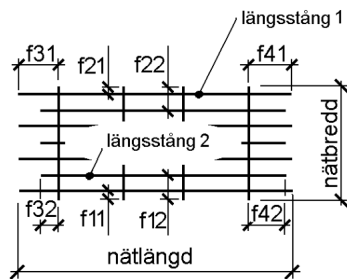

NÄTNUMMER: FS12100				TILLVERKNINGSINSTR.: Buntstorlek 5st, Täckande yta 9.54								
TOT. ANTAL: 1				TOT. VIKT: 207		ST/BUNT: 1		VIKT/BUNT: 208	VIKT/ST: 207,26	TOLERANS: 1	VÄNDNING: Ska vändas	REV:
	STÅLSORT	ANTAL	LÄNGD	Ø mm	FRILÄGGNING	KROKSI DA	DT	STÅNGDELNING				VIKT PER NÄT
Längsgående 1	K500AB-W	18	5 900	12	f31: 90 f41: 610			17x100				94,31
Tvärgående	K500AB-W	53	2 400	12	f11: 610 f21: 90			52x100				112,95

SAMMANDRAG	STÅLSORT	Ø	VIKT (kg)
	K500AB-W	12	207
TOTAL VIKT(kg) DENNA SIDA			207

NÄTSKISS

NÄTFÖRTECKNING

		PROJEKTNAMN Standardprodukter		
		PROJEKTDEL Fingerskarvade nät	UPPDRAGSNUMMER	HUVUDMÄRKNING Ingen färg
FÖRTECKNINGSNR. FS12100		TILLHÖR RITNING	UNDERORDNAD MÄRKNING Ingen färg	
SIDA 1/1	UTFÖRD AV ME	FÄRDIGSTÄLLD DATUM	GRANSKAD AV	REVISION