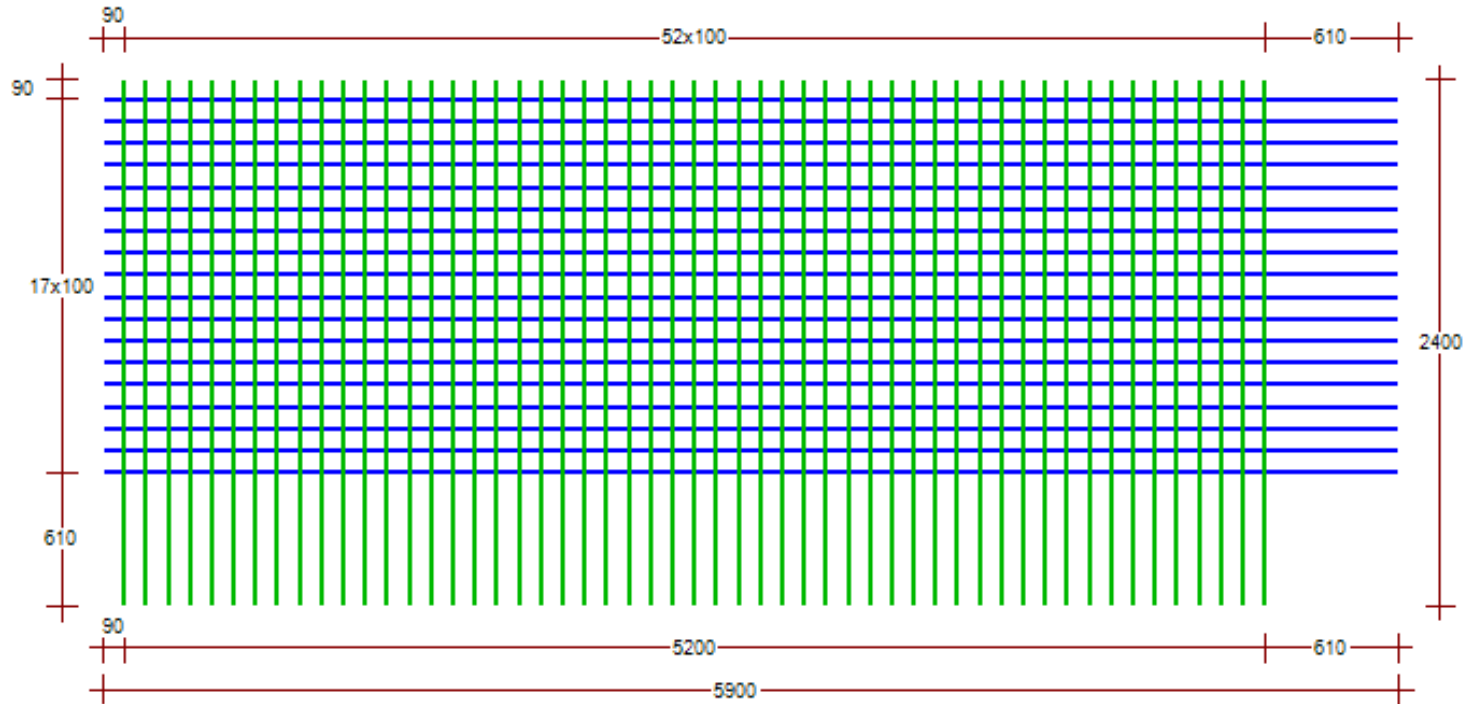

NÄTNUMMER: FS12100				TILLVERKNINGSINSTR.: Buntstorlek 5st, Täckande yta 9.54								
TOT. ANTAL: 1				TOT. VIKT: 207		ST/BUNT: 1		VIKT/BUNT: 208	VIKT/ST: 207,26	TOLERANS: 1	VÄNDNING: Ska vändas	REV:
	STÅLSORT	ANTAL	LÄNGD	Ø mm	FRILÄGGNING	KROKSI DA	DT	STÅNGDELNING				VIKT PER NÄT
Längsgående 1	K500AB-W	18	5 900	12	f31: 90 f41: 610			17x100				94,31
Tvärgående	K500AB-W	53	2 400	12	f11: 610 f21: 90			52x100				112,95

SAMMANDRAG	STÅLSORT	Ø	VIKT (kg)
	K500AB-W	12	207
TOTAL VIKT(kg) DENNA SIDA			207

NÄTSKISS

NÄTFÖRTECKNING

		PROJEKTNAMN Standardprodukter		
		PROJEKTDEL Fingerskarvade nät	UPPDRAGSNUMMER	HUVUDMÄRKNING Ingen färg
FÖRTECKNINGSNR. FS12100		TILLHÖR RITNING	UNDERORDNAD MÄRKNING Ingen färg	
SIDA 1/1	UTFÖRD AV ME	FÄRDIGSTÄLLD DATUM	GRANSKAD AV	REVISION