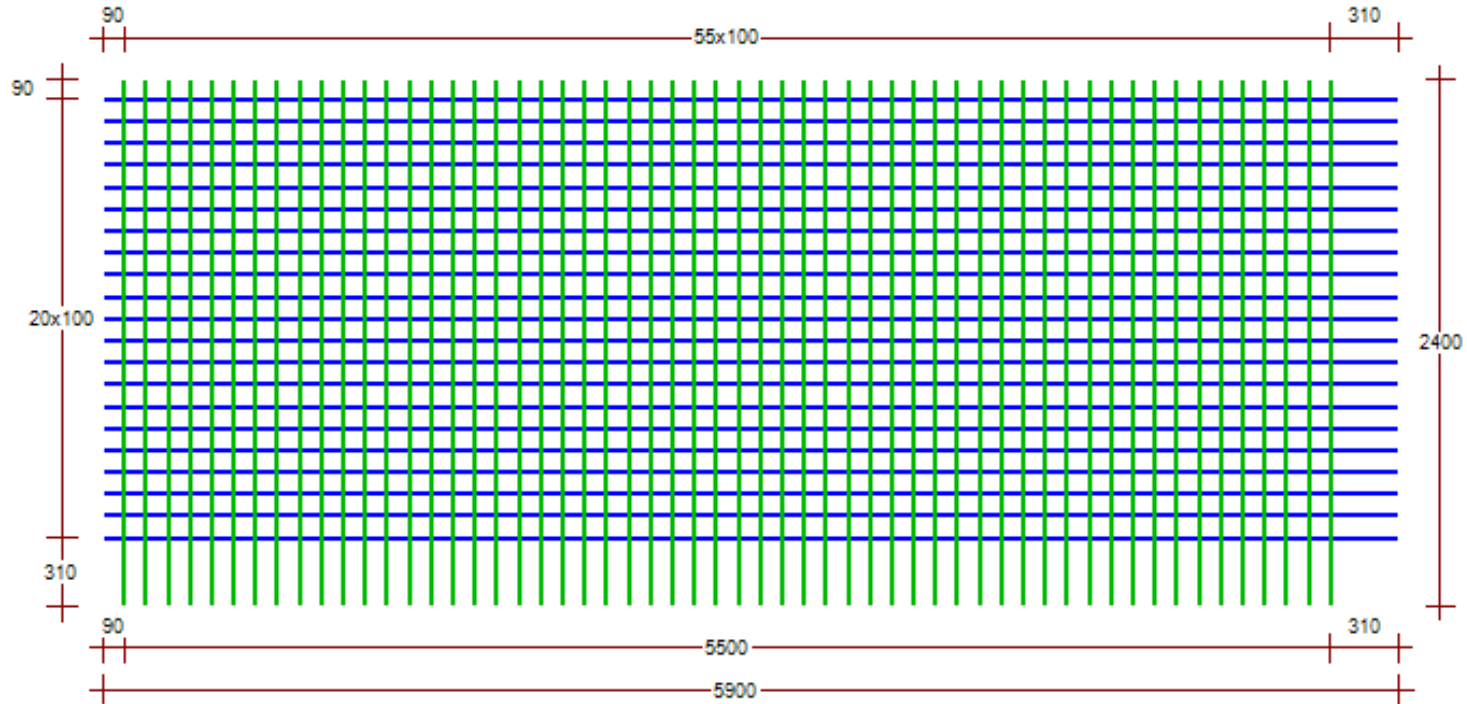

NÄTNUMMER: FS6100				TILLVERKNINGSINSTR.: Buntstorlek 20st, Täckande yta 11.76												
TOT. ANTAL: 1				TOT. VIKT: 57		ST/BUNT: 1		VIKT/BUNT: 58		VIKT/ST: 57,34		TOLERANS: 1		VÄNDNING: Ska vändas		REV:
	STÅLSORT	ANTAL	LÄNGD	Ø mm	FRILÄGGNING	KROKSI DA	DT	STÅNGDELNING						VIKT PER NÄT		
Längsgående 1	K500AB-W	21	5 900	6	f31: 90 f41: 310			20x100						27,51		
Tvärgående	K500AB-W	56	2 400	6	f11: 310 f21: 90			55x100						29,84		

SAMMANDRAG	STÅLSORT	Ø	VIKT (kg)
	K500AB-W	6	57
TOTAL VIKT(kg) DENNA SIDA			57

NÄTSKISS

NÄTFÖRTECKNING

		PROJEKTNAMN Standardprodukter	
		PROJEKTDEL Fingerskarvade nät	UPPDRAGSNUMMER
FÖRTECKNINGSNR. FS6100		TILLHÖR RITNING	HUVUDMÄRKNING Ingen färg
		UNDERORDNAD MÄRKNING Ingen färg	
SIDA 1/1	UTFÖRD AV ME	FÄRDIGSTÄLLD DATUM	GRANSKAD AV
			REVISION