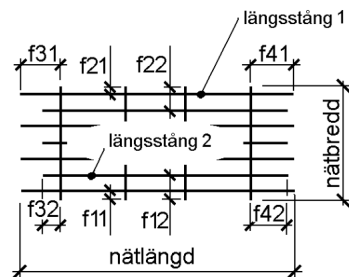

NÄTNUMMER: FS6100				TILLVERKNINGSINSTR.: Buntstorlek 20st, Täckande yta 11.76												
TOT. ANTAL: 1				TOT. VIKT: 57		ST/BUNT: 1		VIKT/BUNT: 58		VIKT/ST: 57,34		TOLERANS: 1		VÄNDNING: Ska vändas		REV:
	STÅLSORT	ANTAL	LÄNGD	Ø mm	FRILÄGGNING	KROKSI DA	DT	STÅNGDELNING						VIKT PER NÄT		
Längsgående 1	K500AB-W	21	5 900	6	f31: 90 f41: 310			20x100						27,51		
Tvärgående	K500AB-W	56	2 400	6	f11: 310 f21: 90			55x100						29,84		

SAMMANDRAG	STÅLSORT	Ø	VIKT (kg)
	K500AB-W	6	57
TOTAL VIKT(kg) DENNA SIDA			57

NÄTSKISS

NÄTFÖRTECKNING

		PROJEKTNAMN Standardprodukter	
		PROJEKTDEL Fingerskarvade nät	UPPDRAGSNUMMER
FÖRTECKNINGSNR. FS6100		TILLHÖR RITNING	HUVUDMÄRKNING Ingen färg
		UNDERORDNAD MÄRKNING Ingen färg	
SIDA 1/1	UTFÖRD AV ME	FÄRDIGSTÄLLD DATUM	GRANSKAD AV
			REVISION