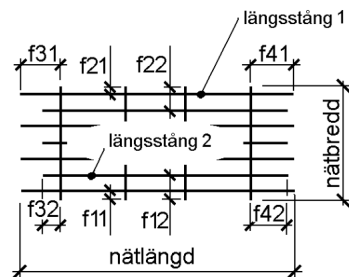

NÄTNUMMER: FS6150				TILLVERKNINGSINSTR.: Buntstorlek 20st, Täckande yta 11.66									
TOT. ANTAL: 1				TOT. VIKT: 38		ST/BUNT: 1		VIKT/BUNT: 38		VIKT/ST: 37,90	TOLERANS: 1	VÄNDNING: Ska vändas	REV:
	STÅLSORT	ANTAL	LÄNGD	Ø mm	FRILÄGGNING	KROKSI DA	DT	STÅNGDELNING				VIKT PER NÄT	
Längsgående 1	K500AB-W	14	5 850	6	f31: 50 f41: 400			13x150				18,18	
Tvärgående	K500AB-W	37	2 400	6	f11: 50 f21: 400			36x150				19,71	

SAMMANDRAG	STÅLSORT	Ø	VIKT (kg)
	K500AB-W	6	38
TOTAL VIKT(kg) DENNA SIDA			38

NÄTSKISS

NÄTFÖRTECKNING

PROJEKTNAMN Standardprodukter			
PROJEKTDEL Fingerskarvade nät		UPPDRAGSNUMMER	HUVUDMÄRKNING Ingen färg
FÖRTECKNINGSNR. FS6150		TILLHÖR RITNING	UNDERORDNAD MÄRKNING Ingen färg
SIDA 1/1	UTFÖRD AV ME	FÄRDIGSTÄLLD DATUM	GRANSKAD AV
		REVISION	