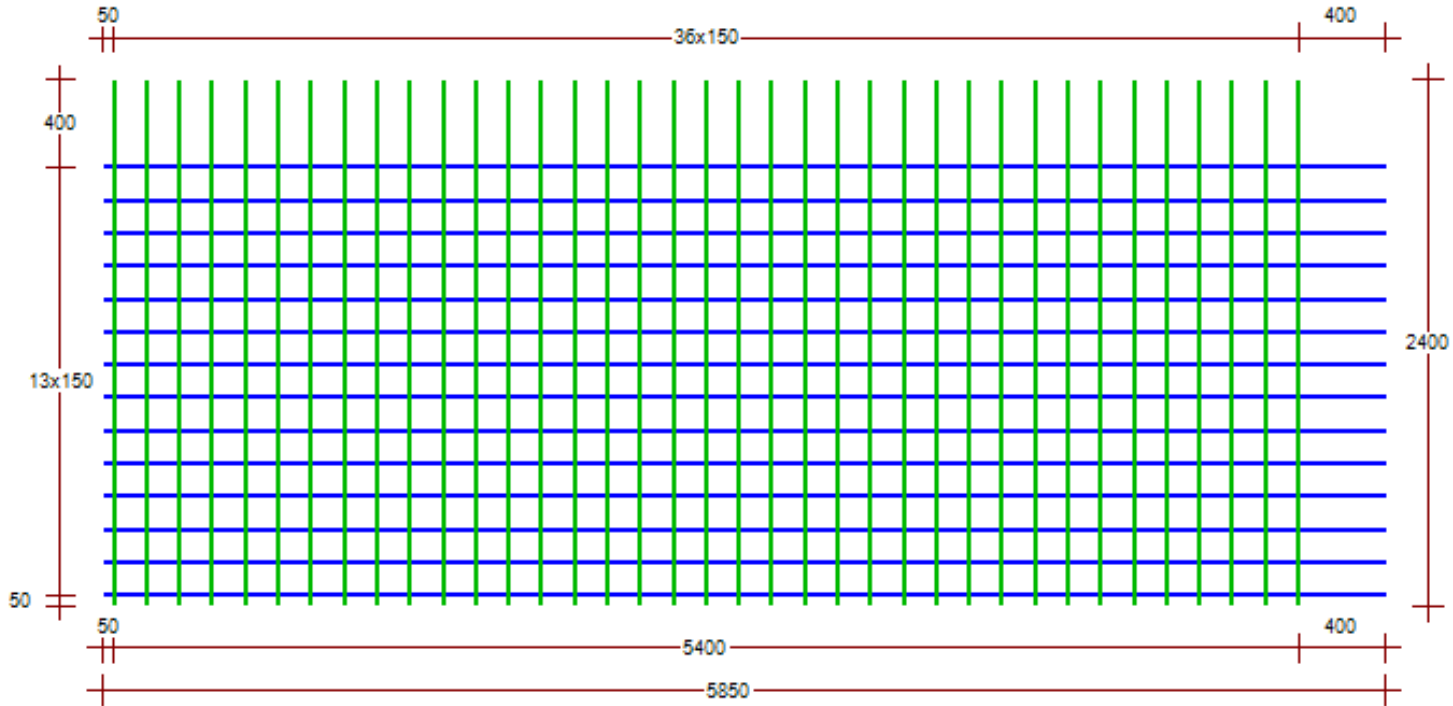

NÄTNUMMER: FS6150				TILLVERKNINGSINSTR.: Buntstorlek 20st, Täckande yta 11.66									
TOT. ANTAL: 1				TOT. VIKT: 38		ST/BUNT: 1		VIKT/BUNT: 38		VIKT/ST: 37,90	TOLERANS: 1	VÄNDNING: Ska vändas	REV:
	STÅLSORT	ANTAL	LÄNGD	Ø mm	FRILÄGGNING	KROKSI DA	DT	STÅNGDELNING				VIKT PER NÄT	
Längsgående 1	K500AB-W	14	5 850	6	f31: 50 f41: 400			13x150				18,18	
Tvärgående	K500AB-W	37	2 400	6	f11: 50 f21: 400			36x150				19,71	

SAMMANDRAG	STÅLSORT	Ø	VIKT (kg)
	K500AB-W	6	38
TOTAL VIKT(kg) DENNA SIDA			38

NÄTSKISS

NÄTFÖRTECKNING

PROJEKTNAMN Standardprodukter			
PROJEKTDEL Fingerskarvade nät		UPPDRAGSNUMMER	HUVUDMÄRKNING Ingen färg
FÖRTECKNINGSNR. FS6150		TILLHÖR RITNING	UNDERORDNAD MÄRKNING Ingen färg
SIDA 1/1	UTFÖRD AV ME	FÄRDIGSTÄLLD DATUM	GRANSKAD AV
		REVISION	