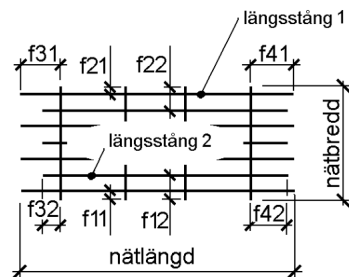

NÄTNUMMER: FS7150				TILLVERKNINGSINSTR.: Buntstorlek 20st, Täckande yta 10.82										
TOT. ANTAL: 1				TOT. VIKT: 49		ST/BUNT: 20		VIKT/BUNT: 978		VIKT/ST: 48,86		TOLERANS: 1	VÄNDNING: Ska vändas	REV:
	STÅLSORT	ANTAL	LÄNGD	Ø mm	FRILÄGGNING	KROKSI DA	DT	STÅNGDELNING					VIKT PER NÄT	
Längsgående 1	K500AB-W	13	5 900	7	f31: 50 f41: 450			12x150					23,16	
Tvärgående	K500AB-W	37	2 300	7	f11: 50 f21: 450			36x150					25,70	

SAMMANDRAG	STÅLSORT	Ø	VIKT (kg)
	K500AB-W	7	49
TOTAL VIKT(kg) DENNA SIDA			49

### NÄTFÖRTECKNING

		PROJEKTNAMN Standardprodukter		
		PROJEKTDEL Fingerskarvade nät	UPPDRAGSNUMMER	HUVUDMÄRKNING Ingen färg
FÖRTECKNINGSNR. FS7150		TILLHÖR RITNING	UNDERORDNAD MÄRKNING Ingen färg	
SIDA 1/1	UTFÖRD AV TE	FÄRDIGSTÄLLD DATUM	GRANSKAD AV	REVISION