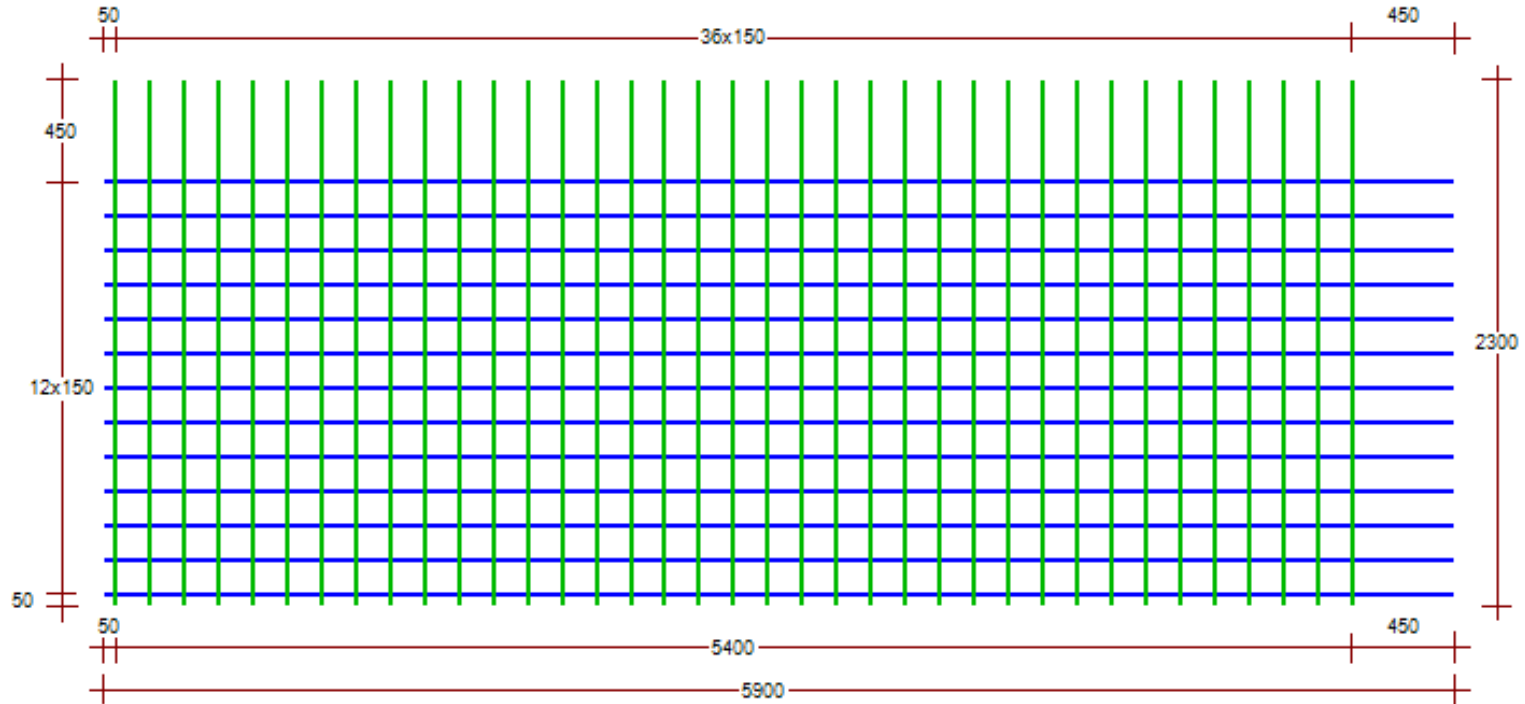

NÄTNUMMER: FS7150				TILLVERKNINGSINSTR.: Buntstorlek 20st, Täckande yta 10.82										
TOT. ANTAL: 1				TOT. VIKT: 49		ST/BUNT: 20		VIKT/BUNT: 978		VIKT/ST: 48,86		TOLERANS: 1	VÄNDNING: Ska vändas	REV:
	STÅLSORT	ANTAL	LÄNGD	Ø mm	FRILÄGGNING	KROKSI DA	DT	STÅNGDELNING					VIKT PER NÄT	
Längsgående 1	K500AB-W	13	5 900	7	f31: 50 f41: 450			12x150					23,16	
Tvärgående	K500AB-W	37	2 300	7	f11: 50 f21: 450			36x150					25,70	

SAMMANDRAG	STÅLSORT	Ø	VIKT (kg)
	K500AB-W	7	49
TOTAL VIKT(kg) DENNA SIDA			49