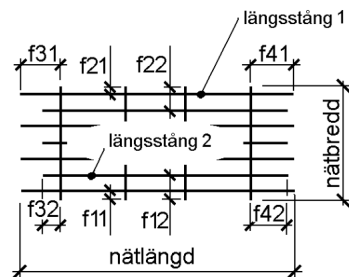

NÄTNUMMER: FS8100				TILLVERKNINGSINSTR.: Buntstorlek 10st, Täckande yta 11.00								
TOT. ANTAL: 1				TOT. VIKT: 99		ST/BUNT: 1		VIKT/BUNT: 99		VIKT/ST: 98,75		
								TOLERANS: 1		VÄNDNING: Ska vändas		
	STÅLSORT	ANTAL	LÄNGD	Ø mm	FRILÄGGNING	KROKSI DA	DT	STÄNGDELNING				VIKT PER NÄT
Längsgående 1	K500AB-W	20	5 900	8	f31: 90 f41: 410			19x100				46,61
Tvärgående	K500AB-W	55	2 400	8	f11: 410 f21: 90			54x100				52,14

SAMMANDRAG	STÅLSORT	Ø	VIKT (kg)
	K500AB-W	8	99
	TOTAL VIKT(kg) DENNA SIDA		99

NÄTSKISS

NÄTFÖRTECKNING

		PROJEKTNAMN Standardprodukter	
		PROJEKTDEL Fingerskarvade nät	UPPDRAGSNUMMER
FÖRTECKNINGSNR. FS8100		TILLHÖR RITNING	HUVUDMÄRKNING Ingen färg
		UNDERORDNAD MÄRKNING Ingen färg	
SIDA 1/1	UTFÖRD AV ME	FÄRDIGSTÄLLD DATUM	GRANSKAD AV
			REVISION