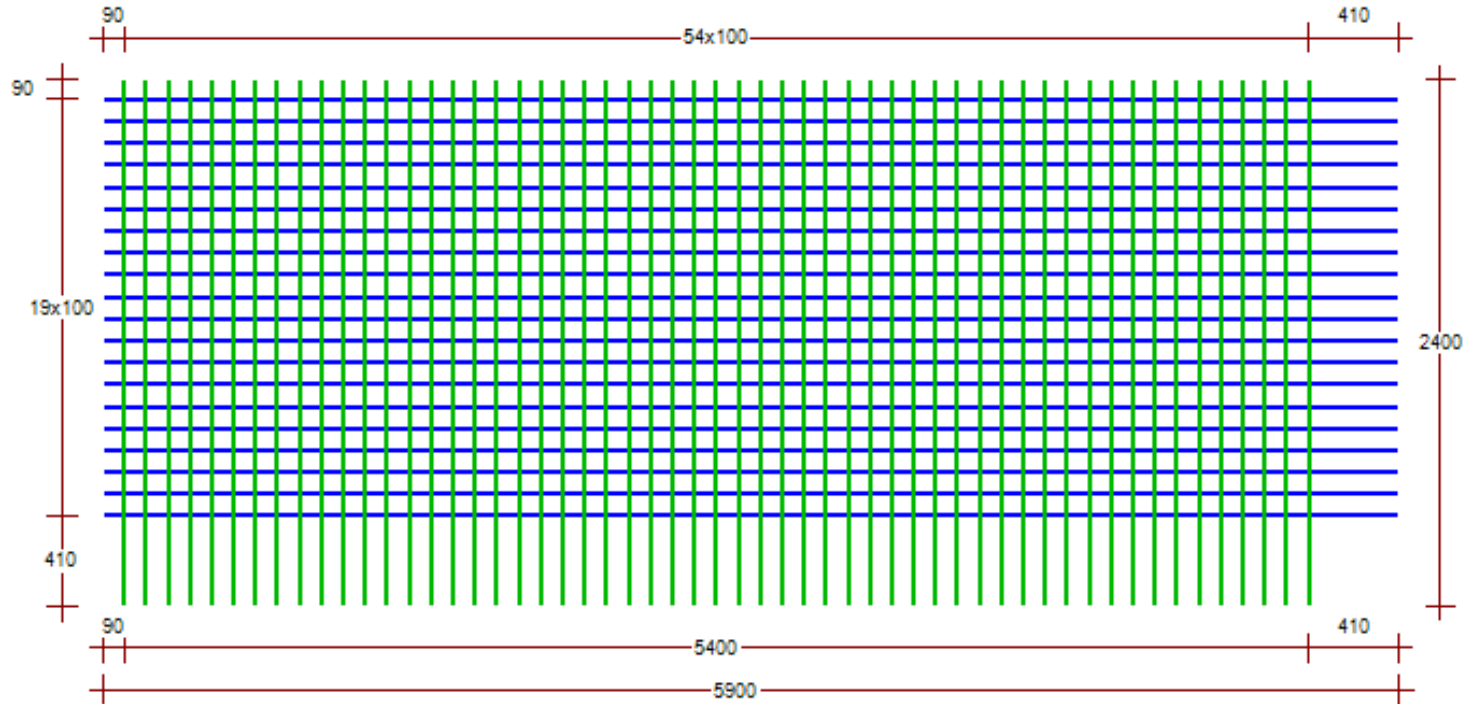

NÄTNUMMER: FS8100				TILLVERKNINGSINSTR.: Buntstorlek 10st, Täckande yta 11.00								
TOT. ANTAL: 1				TOT. VIKT: 99		ST/BUNT: 1		VIKT/BUNT: 99		VIKT/ST: 98,75		
								TOLERANS: 1		VÄNDNING: Ska vändas		
	STÅLSORT	ANTAL	LÄNGD	Ø mm	FRILÄGGNING	KROKSI DA	DT	STÄNGDELNING				VIKT PER NÄT
Längsgående 1	K500AB-W	20	5 900	8	f31: 90 f41: 410			19x100				46,61
Tvärgående	K500AB-W	55	2 400	8	f11: 410 f21: 90			54x100				52,14

SAMMANDRAG	STÅLSORT	Ø	VIKT (kg)
	K500AB-W	8	99
	TOTAL VIKT(kg) DENNA SIDA		99

NÄTSKISS

NÄTFÖRTECKNING

		PROJEKTNAMN Standardprodukter	
		PROJEKTDEL Fingerskarvade nät	UPPDRAGSNUMMER
FÖRTECKNINGSNR. FS8100		TILLHÖR RITNING	HUVUDMÄRKNING Ingen färg
		UNDERORDNAD MÄRKNING Ingen färg	
SIDA 1/1	UTFÖRD AV ME	FÄRDIGSTÄLLD DATUM	GRANSKAD AV
			REVISION