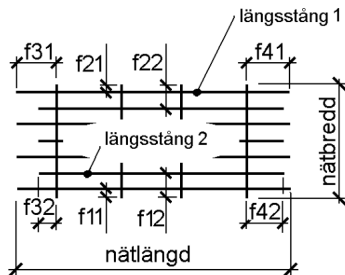

NÄTNUMMER: FS8150				TILLVERKNINGSINSTR.: Buntstorlek 10st, Täckande yta 10.82									
TOT. ANTAL: 1				TOT. VIKT: 65		ST/BUNT: 1		VIKT/BUNT: 65		VIKT/ST: 64,90	TOLERANS: 1	VÄNDNING: Ska vändas	REV:
	STÅLSORT	ANTAL	LÄNGD	Ø mm	FRILÄGGNING	KROKSI DA	DT	STÅNGDELNING				VIKT PER NÄT	
Längsgående 1	K500AB-W	13	5 950	8	f31: 50 f41: 500			12x150				30,55	
Tvärgående	K500AB-W	37	2 350	8	f11: 50 f21: 500			36x150				34,35	

SAMMANDRAG	STÅLSORT	Ø	VIKT (kg)
	K500AB-W	8	65
TOTAL VIKT(kg) DENNA SIDA			65

NÄTSKISS

NÄTFÖRTECKNING

		PROJEKTNAMN Standardprodukter		
		PROJEKTDEL Fingerskarvade nät	UPPDRAGSNUMMER	HUVUDMÄRKNING Ingen färg
FÖRTECKNINGSNR. FS8150		TILLHÖR RITNING	UNDERORDNAD MÄRKNING Ingen färg	
SIDA 1/1	UTFÖRD AV ME	FÄRDIGSTÄLLD DATUM	GRANSKAD AV	REVISION