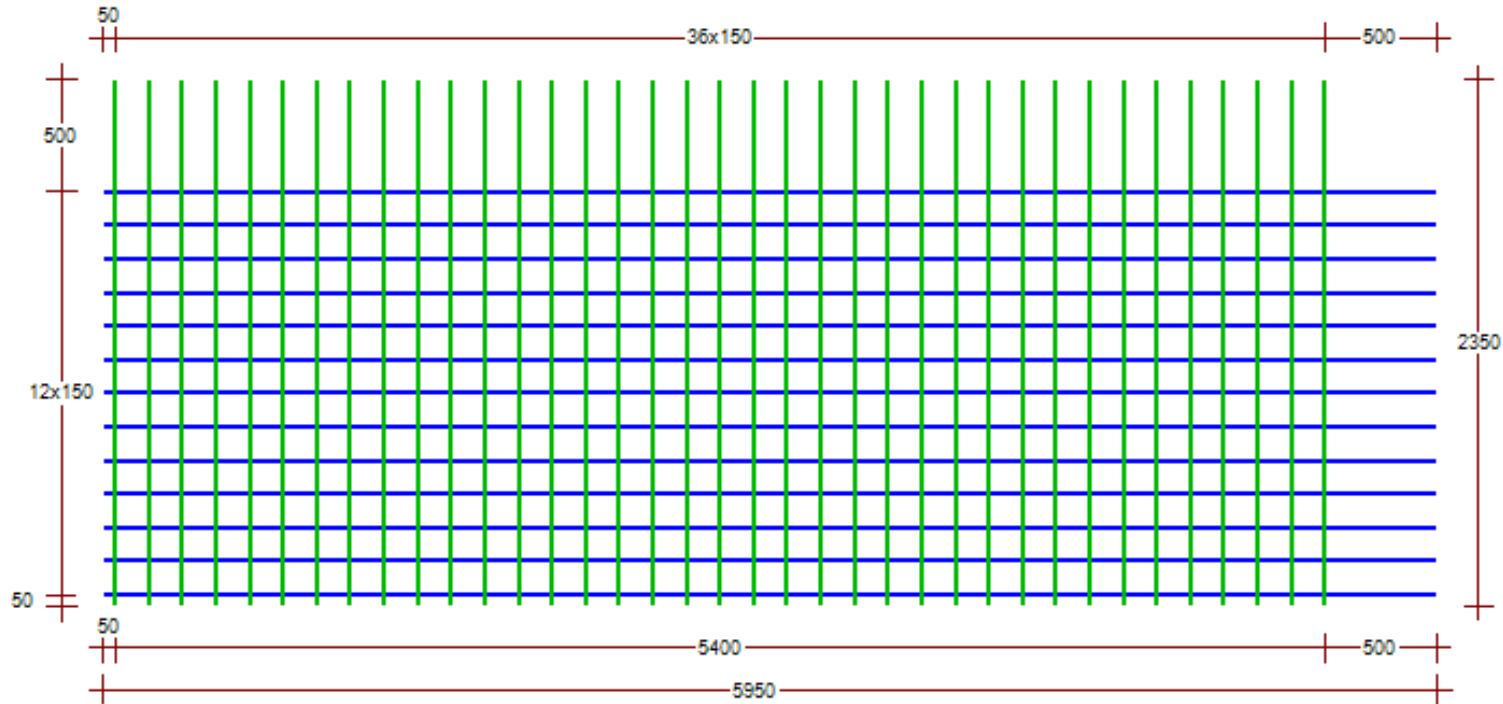

NÄTNUMMER: FS8150				TILLVERKNINGSINSTR.: Buntstorlek 10st, Täckande yta 10.82									
TOT. ANTAL: 1				TOT. VIKT: 65		ST/BUNT: 1		VIKT/BUNT: 65		VIKT/ST: 64,90	TOLERANS: 1	VÄNDNING: Ska vändas	REV:
	STÅLSORT	ANTAL	LÄNGD	Ø mm	FRILÄGGNING	KROKSI DA	DT	STÅNGDELNING				VIKT PER NÄT	
Längsgående 1	K500AB-W	13	5 950	8	f31: 50 f41: 500			12x150				30,55	
Tvärgående	K500AB-W	37	2 350	8	f11: 50 f21: 500			36x150				34,35	

SAMMANDRAG	STÅLSORT	Ø	VIKT (kg)
	K500AB-W	8	65
TOTAL VIKT(kg) DENNA SIDA			65

NÄTSKISS

NÄTFÖRTECKNING

		PROJEKTNAMN Standardprodukter		
		PROJEKTDEL Fingerskarvade nät	UPPDRAGSNUMMER	HUVUDMÄRKNING Ingen färg
FÖRTECKNINGSNR. FS8150		TILLHÖR RITNING	UNDERORDNAD MÄRKNING Ingen färg	
SIDA 1/1	UTFÖRD AV ME	FÄRDIGSTÄLLD DATUM	GRANSKAD AV	REVISION