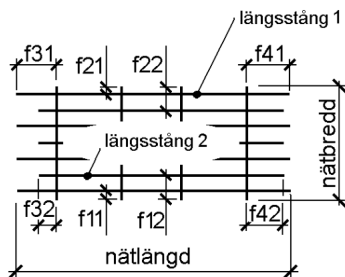

NÄTNUMMER: FS9100				TILLVERKNINGSINSTR.: Buntstorlek 10st, Täckande yta 10.26												
TOT. ANTAL: 1				TOT. VIKT: 119		ST/BUNT: 1		VIKT/BUNT: 119		VIKT/ST: 118,79		TOLERANS: 1		VÄNDNING: Ska vändas		REV:
	STÅLSORT	ANTAL	LÄNGD	Ø mm	FRILÄGGNING	KROKSI DA	DT	STÅNGDELNING						VIKT PER NÄT		
Längsgående 1	K500AB-W	19	5 850	9	f31: 100 f41: 450			18x100						55,46		
Tvärgående	K500AB-W	54	2 350	9	f11: 450 f21: 100			53x100						63,32		

SAMMANDRAG	STÅLSORT	Ø	VIKT (kg)
	K500AB-W	9	119
TOTAL VIKT(kg) DENNA SIDA			119

NÄTSKISS

NÄTFÖRTECKNING

		PROJEKTNAMN Standardprodukter			
		PROJEKTDEL Fingerskarvade nät	UPPDRAGSNUMMER	HUVUDMÄRKNING Ingen färg	
FÖRTECKNINGSNR. FS9100		TILLHÖR RITNING	UNDERORDNAD MÄRKNING Ingen färg		
SIDA 1/1	UTFÖRD AV ME	FÄRDIGSTÄLLD DATUM	GRANSKAD AV	REVISION	