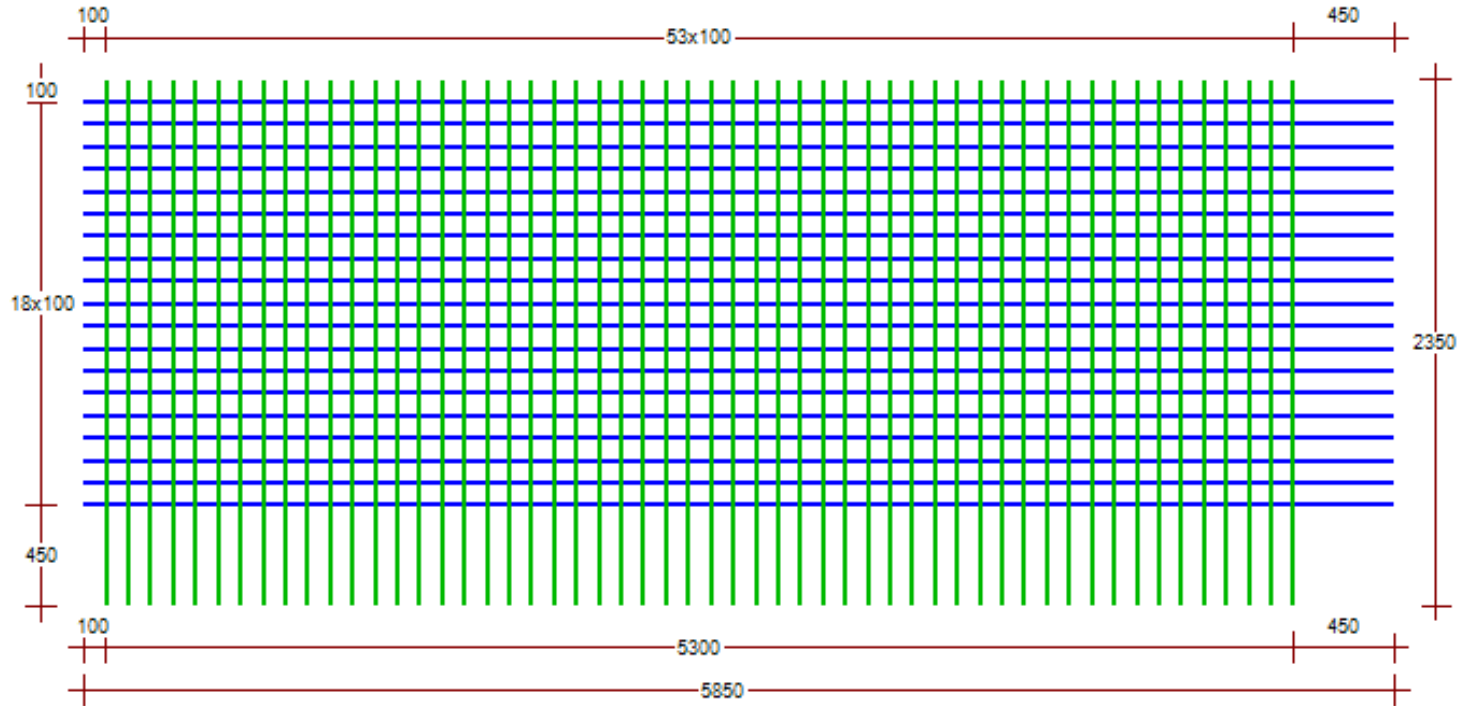

NÄTNUMMER: FS9100				TILLVERKNINGSINSTR.: Buntstorlek 10st, Täckande yta 10.26												
TOT. ANTAL: 1				TOT. VIKT: 119		ST/BUNT: 1		VIKT/BUNT: 119		VIKT/ST: 118,79		TOLERANS: 1		VÄNDNING: Ska vändas		REV:
	STÅLSORT	ANTAL	LÄNGD	Ø mm	FRILÄGGNING	KROKSI DA	DT	STÅNGDELNING						VIKT PER NÄT		
Längsgående 1	K500AB-W	19	5 850	9	f31: 100 f41: 450			18x100						55,46		
Tvärgående	K500AB-W	54	2 350	9	f11: 450 f21: 100			53x100						63,32		

SAMMANDRAG	STÅLSORT	Ø	VIKT (kg)
	K500AB-W	9	119
TOTAL VIKT(kg) DENNA SIDA			119

NÄTSKISS

NÄTFÖRTECKNING

		PROJEKTNAMN Standardprodukter			
		PROJEKTDEL Fingerskarvade nät	UPPDRAGSNUMMER	HUVUDMÄRKNING Ingen färg	
FÖRTECKNINGSNR. FS9100		TILLHÖR RITNING	UNDERORDNAD MÄRKNING Ingen färg		
SIDA 1/1	UTFÖRD AV ME	FÄRDIGSTÄLLD DATUM	GRANSKAD AV	REVISION	