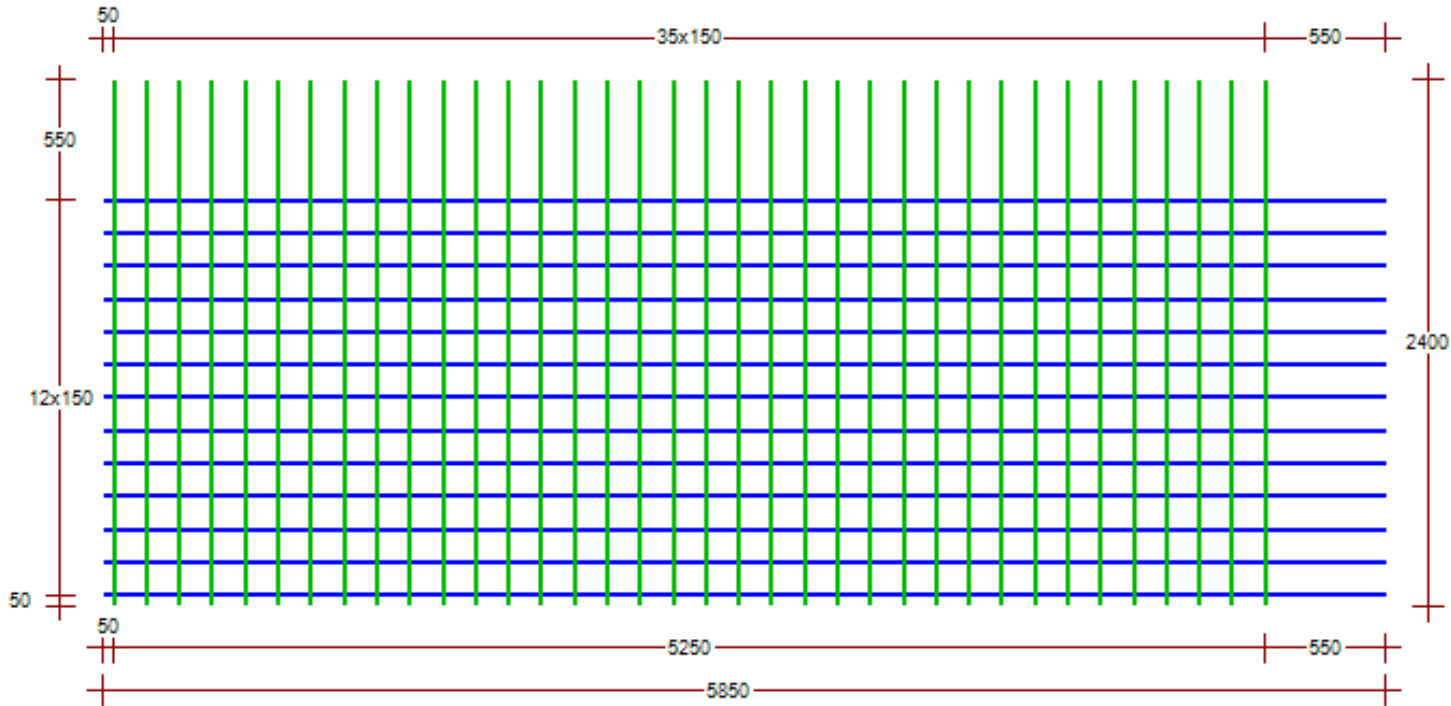

NÄTNUMMER: FS9150				TILLVERKNINGSINSTR.: Buntstorlek 10st, Täckande yta 10.53										
TOT. ANTAL: 1				TOT. VIKT: 81		ST/BUNT: 1		VIKT/BUNT: 82		VIKT/ST: 81,06		TOLERANS: 1	VÄNDNING: Ska vändas	REV:
	STÅLSORT	ANTAL	LÄNGD	Ø mm	FRILÄGGNING	KROKSI DA	DT	STÄNGDELNING					VIKT PER NÄT	
Längsgående 1	K500AB-W	13	5 850	9	f31: 50 f41: 550			12x150					37,95	
Tvärgående	K500AB-W	36	2 400	9	f11: 50 f21: 550			35x150					43,11	

SAMMANDRAG	STÅLSORT	Ø	VIKT (kg)
	K500AB-W	9	81
TOTAL VIKT(kg) DENNA SIDA			81

NÄTSKISS

NÄTFÖRTECKNING

		PROJEKTNAMN Standardprodukter		
		PROJEKTDEL Fingerskarvade nät	UPPDRAGSNUMMER	HUVUDMÄRKNING Ingen färg
FÖRTECKNINGSNR. FS9150		TILLHÖR RITNING	UNDERORDNAD MÄRKNING Ingen färg	
SIDA 1/1	UTFÖRD AV ME	FÄRDIGSTÄLLD DATUM	GRANSKAD AV	REVISION