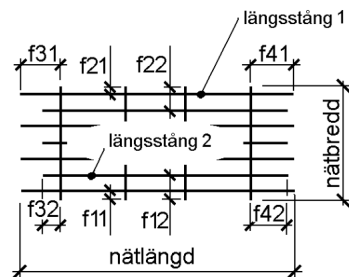

NÄTNUMMER: FS9150				TILLVERKNINGSINSTR.: Buntstorlek 10st, Täckande yta 10.53										
TOT. ANTAL: 1				TOT. VIKT: 81		ST/BUNT: 1		VIKT/BUNT: 82		VIKT/ST: 81,06		TOLERANS: 1	VÄNDNING: Ska vändas	REV:
	STÅLSORT	ANTAL	LÄNGD	Ø mm	FRILÄGGNING	KROKSI DA	DT	STÄNGDELNING					VIKT PER NÄT	
Längsgående 1	K500AB-W	13	5 850	9	f31: 50 f41: 550			12x150					37,95	
Tvärgående	K500AB-W	36	2 400	9	f11: 50 f21: 550			35x150					43,11	

SAMMANDRAG	STÅLSORT	Ø	VIKT (kg)
	K500AB-W	9	81
TOTAL VIKT(kg) DENNA SIDA			81

NÄTSKISS

NÄTFÖRTECKNING

		PROJEKTNAMN Standardprodukter		
		PROJEKTDEL Fingerskarvade nät	UPPDRAGSNUMMER	HUVUDMÄRKNING Ingen färg
FÖRTECKNINGSNR. FS9150		TILLHÖR RITNING	UNDERORDNAD MÄRKNING Ingen färg	
SIDA 1/1	UTFÖRD AV ME	FÄRDIGSTÄLLD DATUM	GRANSKAD AV	REVISION